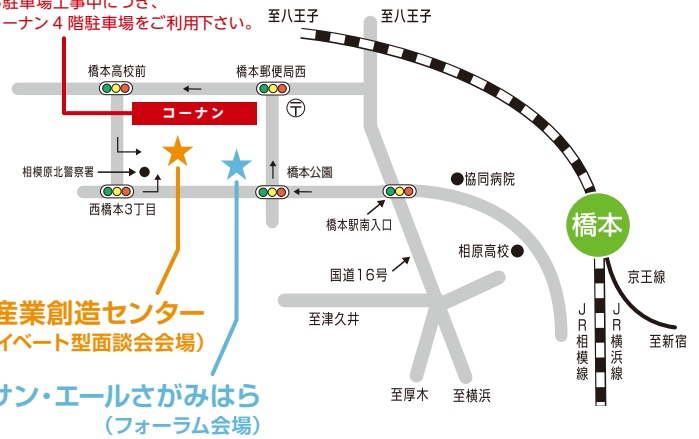

プライベート型面談会 場所：SIC2 (各会議室)
16:30~18:30 (※別途申込が必要です)

シークスエレクトロニクス(株)・三木プーリ(株)との面談会

各社20分×最大6社 (会場の詳細は裏面を参照下さい)

※面談する企業は事前に上記企業と事務局にて選定して実施いたします。

面談をご希望の場合は、事務局へご連絡下さい。

ビジネスチャンスは身近な地域にある!!
お互いの技術を高め、
新たな事業を創出しよう

2012.11.6 | 14:00~18:30 |

会場: ★サン・エールさがみはら / ★さがみはら産業創造センター
住所: ★相模原市緑区西橋本 5-4-20 / ★相模原市緑区西橋本 5-4-21
交通: JR 横浜線・JR 相模線・京王線「橋本」駅南口から徒歩 10 分

サン・エールさがみはら駐車場工事中につき、お車でご来場の際は、コーナン4階駐車場をご利用下さい。

さがみはら産業創造センター
(プライベート型面談会会場)